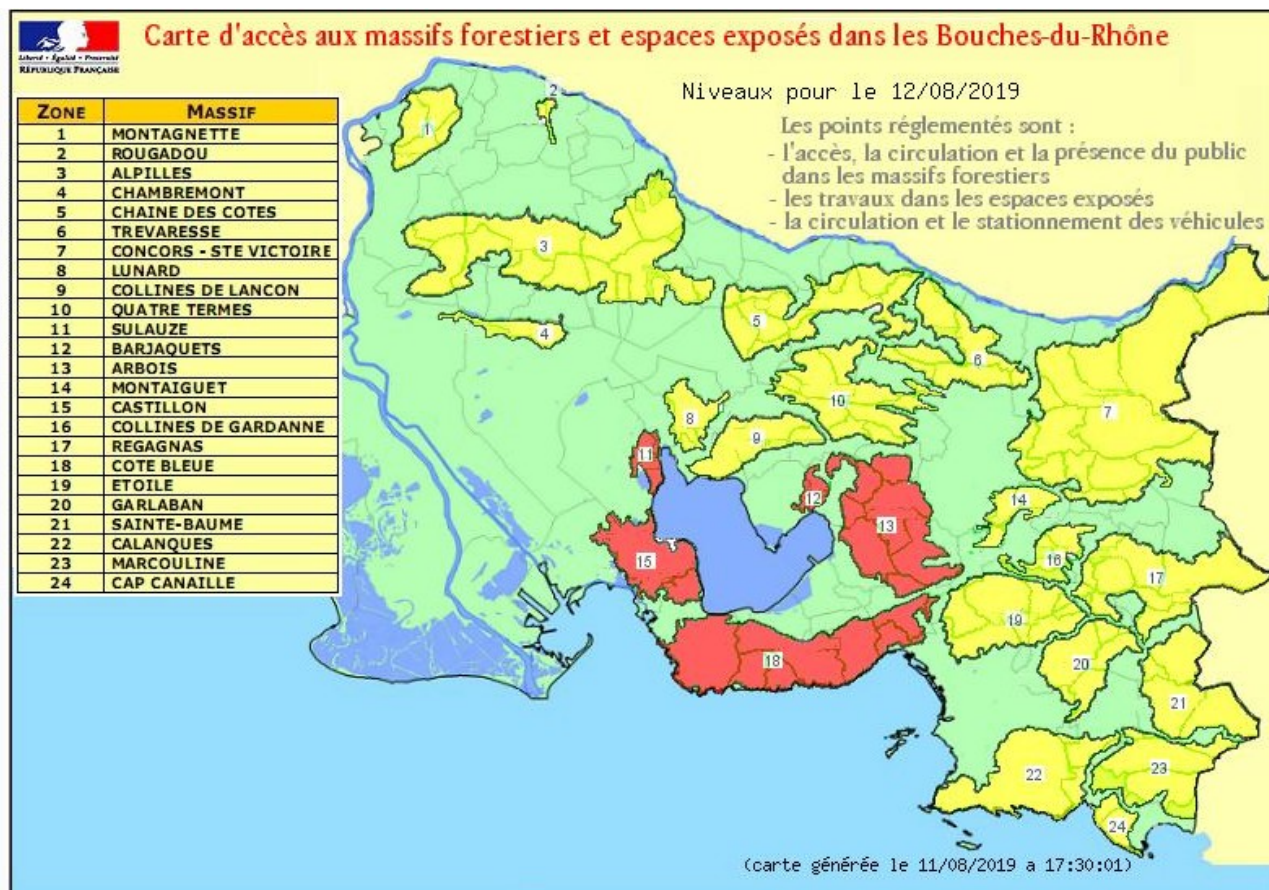

Dimanche 11 août 2019

Risque incendie élevé ce lundi 12 août dans les massifs forestiers des Bouches-du-Rhône : 5 massifs sur 24 sont interdits d'accès et de travaux

Ce lundi, la présence du public et les travaux sont interdits dans 5 des 24 massifs des Bouches-du-Rhône et à proximité (en rouge sur la carte ci-dessous) : Sulauze, Barjaquets, Arbois, Castillon, Côte Bleue.

Les travaux sont également interdits à partir de 13 heures dans les 19 autres massifs du département (en jaune sur la carte).

■ Réglementation :

CONTACT PRESSE

Service de la communication interministérielle – 04 84 35 40 00

L'accessibilité aux massifs est déterminée quotidiennement en fonction de la météorologie et de la sécheresse. Elle est cartographiée et rendue publique pour chaque massif et pour les 90 communes concernées, à 18 heures pour le lendemain, sur le site Internet de la préfecture (> page d'accueil). Cette carte indique le niveau de danger feux de forêts du massif et, par conséquent, le niveau de limitation qui s'y applique :